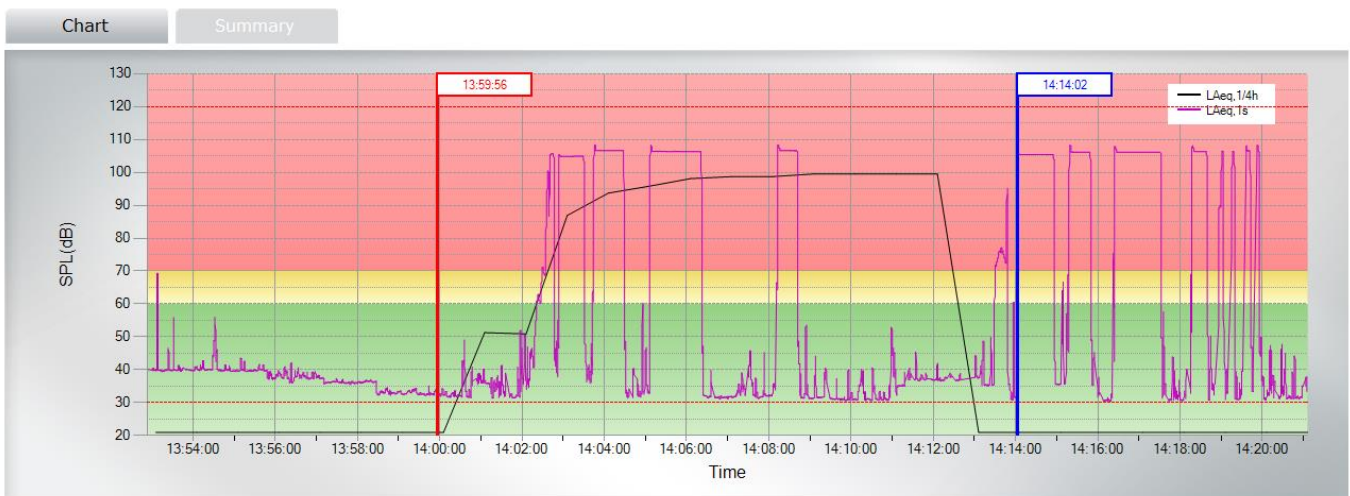

Geluidsnormen

Meten, registreren en real-time visualisatie van de LAeq 15 minuten, glijdend en LAeq 60 minuten, glijdend

- Kies de correcte meetparameter LAeq,15min of LAeq,60min
- Oplichting groen / oranje / rood
 - Groen:** geluidsnormen worden gerespecteerd
 - Oranje:** 1 - 3dB onder grens geluidsnormen
 - Rood:** geluidsnormen werden overschreden
- Eenvoudig op te stellen, microfoon zit ingebouwd in het toestel, geen kabels, voeding kan d.m.v. een kleine powerbank
- verstaanbaar voor iedereen
- beschikbaar vanaf EUR 770,00 excl. BTW

	A	B	C	D	E	F	G	H	I
1	Date	Time	Ms	LAFmax	LAeq1min	LASmax	LCpeak	LAeq15min	LAeq60min
2	05-12-2016	15:56:00	0	87,3	75,8	81,7	108,3	67,7	70
3	05-12-2016	15:57:00	0	89,7	77	82,4	115,6	69,5	70,4
4	05-12-2016	15:58:00	0	87,1	75,2	80,6	109,2	70	70,6
5	05-12-2016	15:59:00	0	83,7	64,3	77	102,6	70	70,6
6	05-12-2016	16:00:00	0	87	67,2	80,8	107,3	70,2	70,6
7	05-12-2016	16:01:00	0	88,5	78,6	81,9	109,5	71,8	71,1
8	05-12-2016	16:02:00	0	90	79	83,2	112,1	73,1	71,5
9	05-12-2016	16:03:00	0	86,1	70,4	80,5	108,2	73,3	71,6
10	05-12-2016	16:04:00	0	87,4	72	79,9	107,5	73,5	71,6
11	05-12-2016	16:05:00	0	71,9	56,7	67,4	88,4	73,5	71,5
12	05-12-2016	16:06:00	0	83,3	64,1	75,8	105,7	73,5	71,5
13	05-12-2016	16:07:00	0	89,7	75,9	82,1	113,5	73,9	71,7
14	05-12-2016	16:08:00	0	85,9	70,1	78,1	109,2	74	71,8
15	05-12-2016	16:09:00	0	86,8	65,1	75,5	99,8	73,9	71,8
16	05-12-2016	16:10:00	0	110,7	96,9	105,8	128,2	85,5	79,9

Meetdata wordt opgeslaan op een USB stick die in het toestel zit.

Uitlezing kan met een bijhorende windows software en men kan de data ook exporteren naar excel voor opmaak van een eigen meetrapport.

Technische specificaties:

Meetbereik: 30 dB - 120 dB

Nauwkeurigheid: IEC61672 klasse 2

Meetparameters: gelijktijdig LAeq,1sec , LAeq,15min , LAeq,30min en LAeq,60min

Geheugen: 90 dagen logging van alle meetparameters

Voeding: 5 Vdc met een verbruik van max 2.5W ; voeding kan via USB (pc) of een powerbank